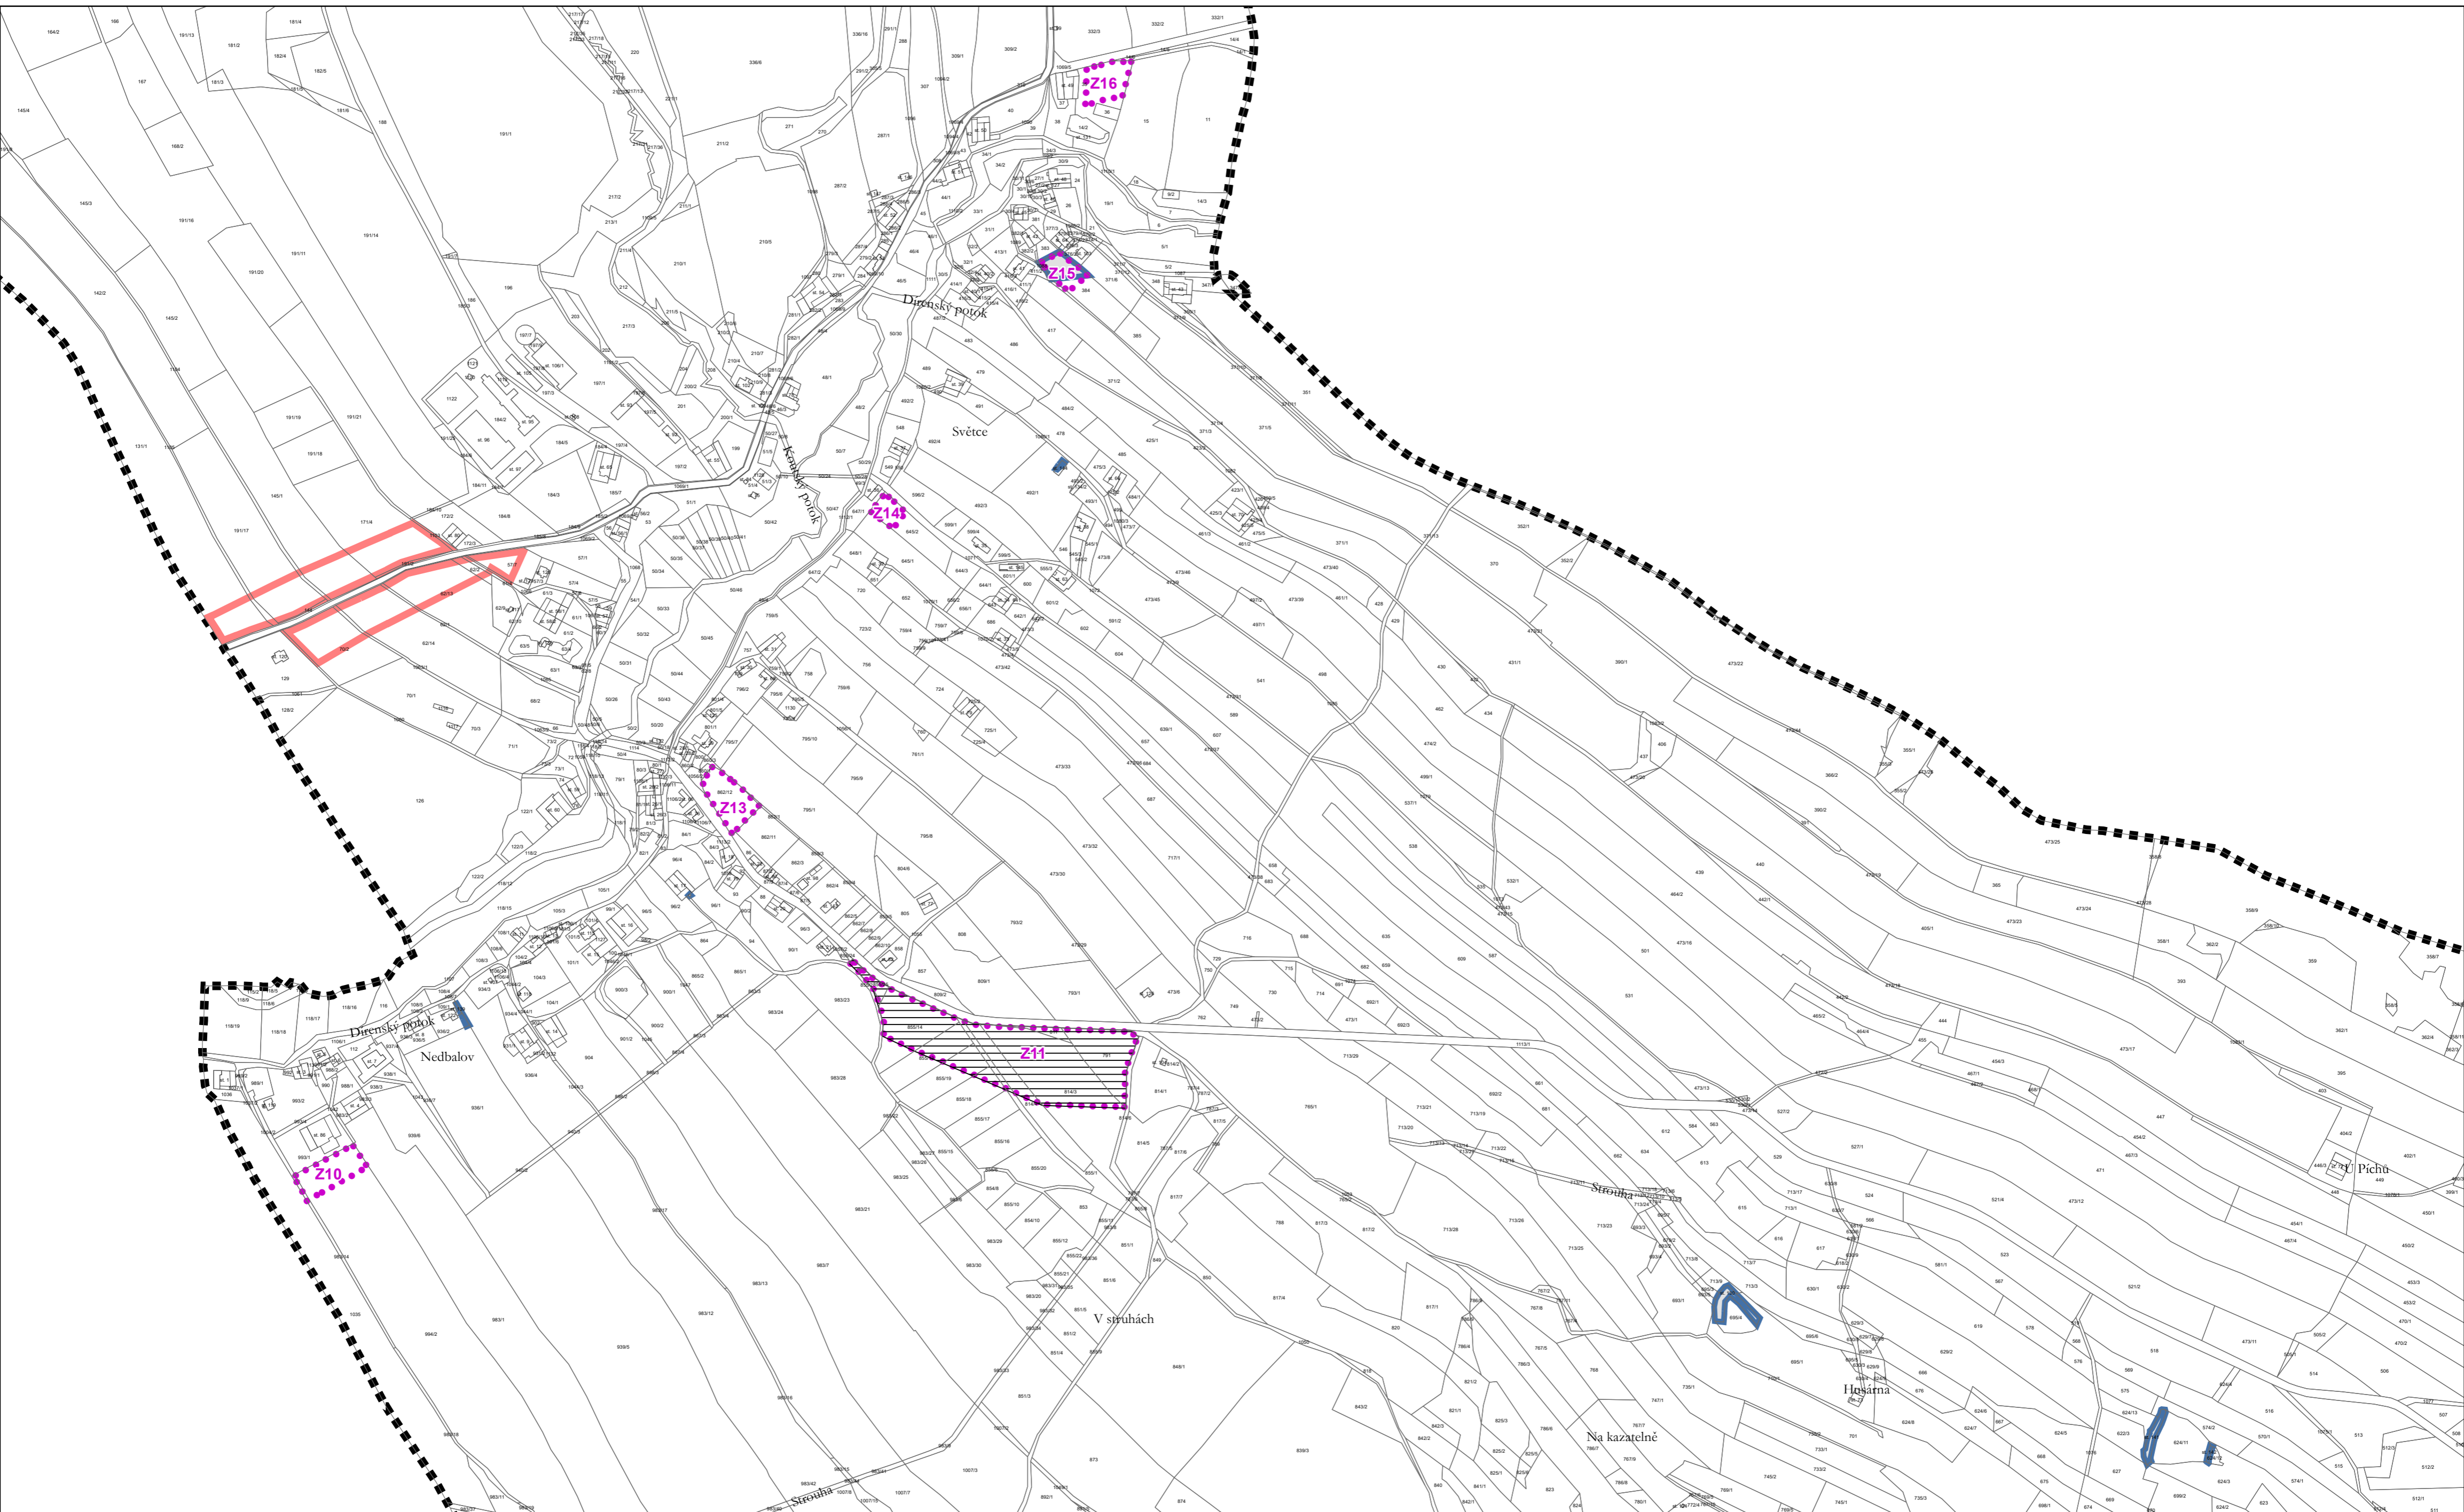

výkres základního členění území

změna č. 1 územního plánu Světce

legenda

-  správní území
-  zastavitelná plocha
-  aktualizované zastavěné území k 29. 5. 2023
-  plochy a koridory, ve kterých je rozhodování o změnách v území podmíněno zpracováním územní studie
-  územní rezerva

výkres základního členění území

změna č. 1 územního plánu Světce

Záznam o účinnosti	
vydávající správní orgán: Zastupitelstvo obce Světce	datum nabytí účinnosti:
oprávněná úřední osoba pořizovatele jméno a příjmení: Bc. Veronika Jirsová funkce: vedoucí oddělení územního plánování, Městský úřad Jindřichův Hradec	otisk úředního razítka pořizovatele
podpis:	
Jitka Smítková Vlastibřof 21, 392 01 Soběslav	razítko projektant
datum vyhotovení: říjen 2024	
vypracoval: Jitka Smítková Vlastimil Smítka	
odpovědný projektant: Vlastimil Smítka	
číslo paré:	